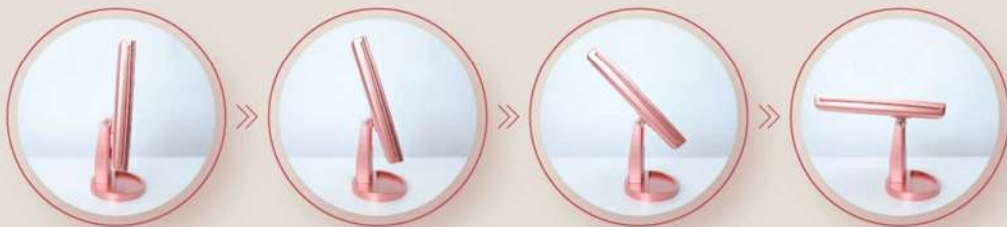

# 女優ミラー

ライト3色  
変更可能

光の強さを調光出来るLEDライト!  
効果的な照明で

女優気分

2X

3X

180度自由回転だから使いやすい角度に調整可能